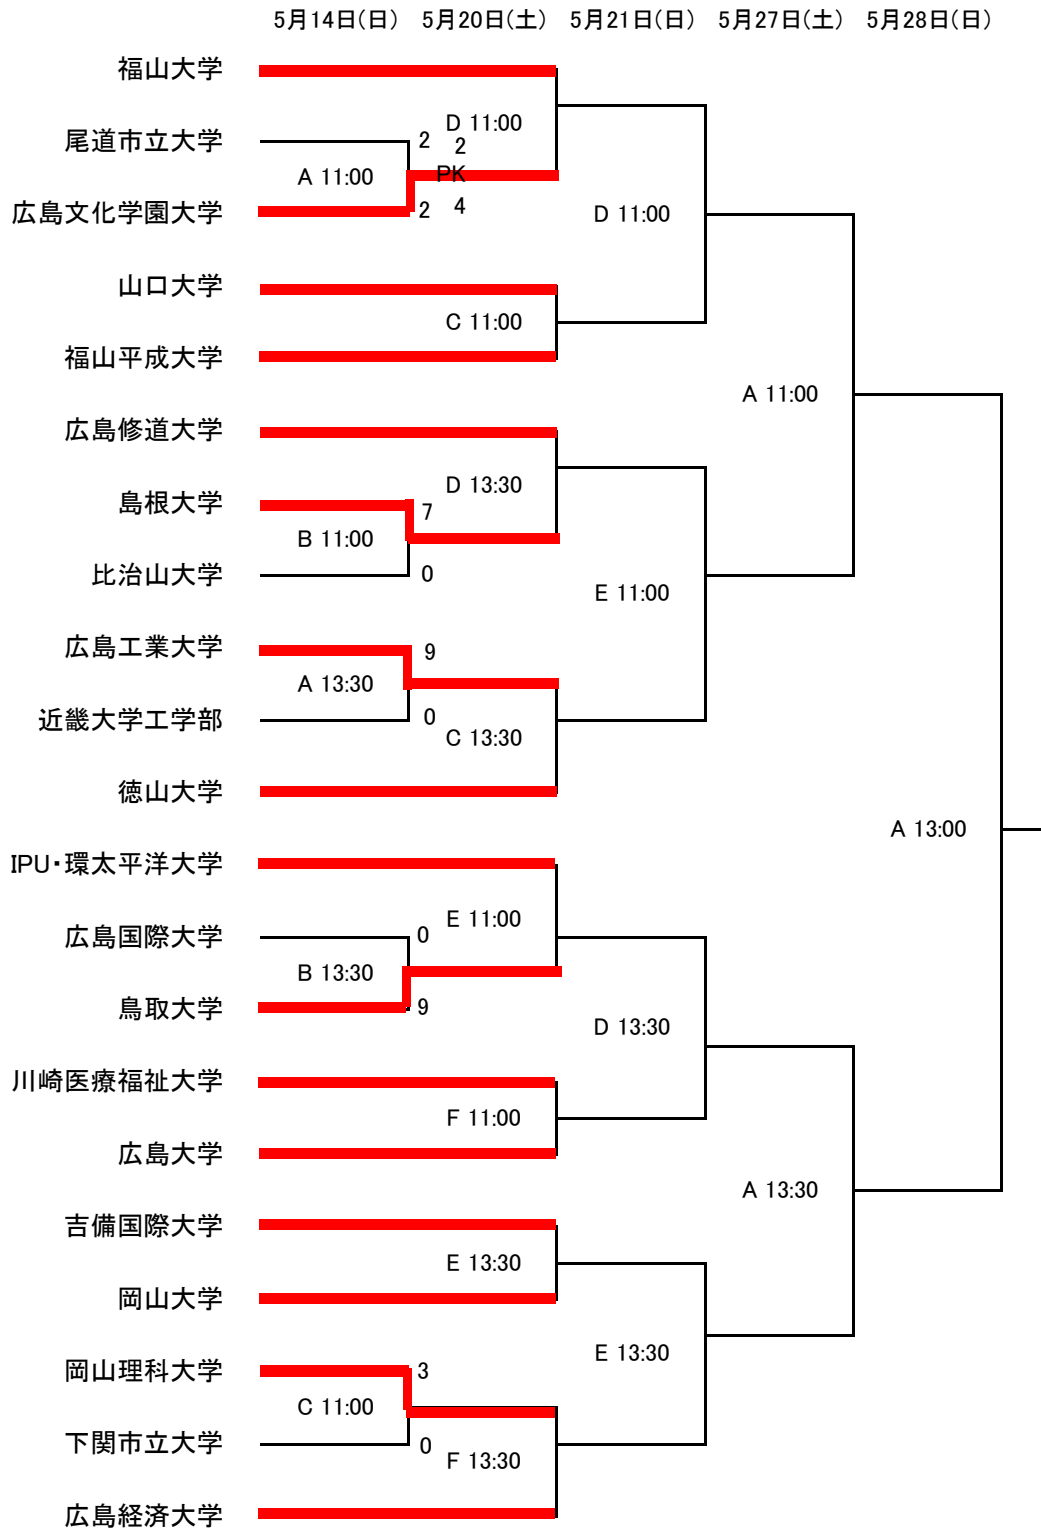

2017年度(第41回)中国大学サッカー選手権

兼 総理大臣杯全日本大学サッカートーナメント大会中国地域予選大会組合せ

- 会場:
- A 松江総合運動公園補助競技場 ※人工芝
 - B 長浜中央公園(出雲市) ※天然芝
 - C 出雲健康公園多目的広場 ※人工芝
 - D 島根県立浜山公園陸上競技場 ※天然芝
 - E 島根県立浜山公園補助競技場 ※天然芝
 - F 島根県立浜山公園球技場 ※天然芝